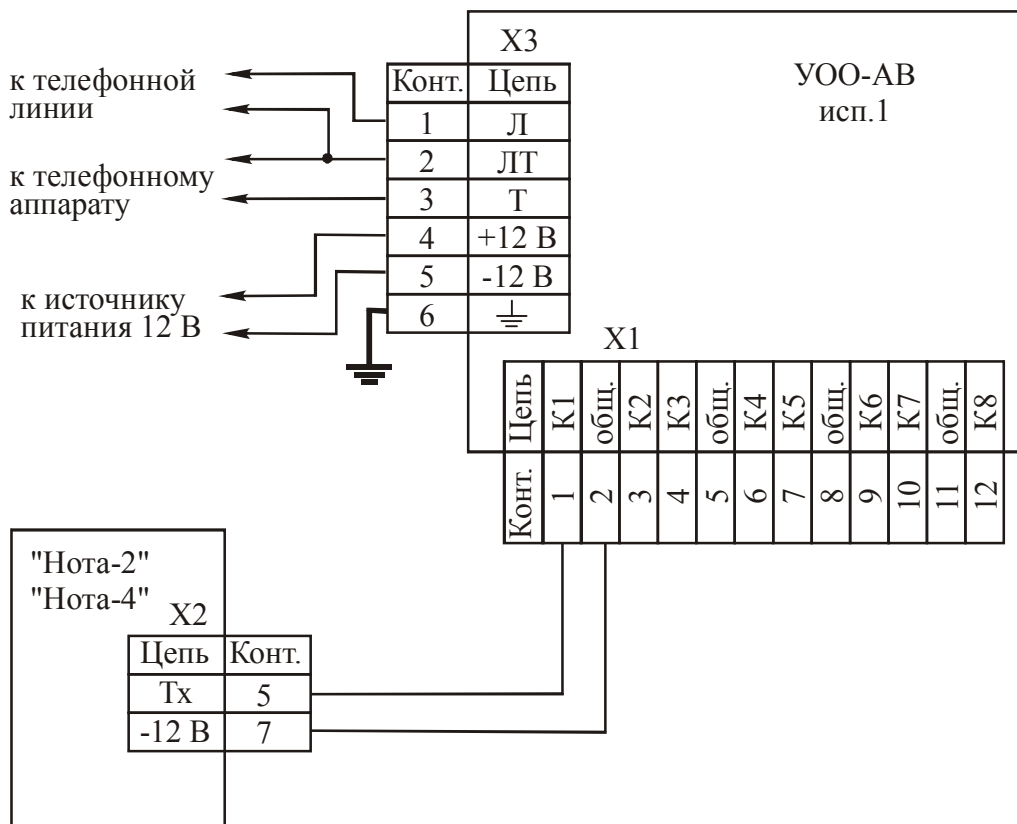

Схема внешних подключений УОО-АВ исполнения 1 при работе с ППКП "Радуга-2А", "Радуга-4А", "Радуга-3"

Схемы внешних подключений при работе УОО-АВ с ППКП "Нота-2", "Нота-4"

Схема внешних подключений УОО-АВ исполнения 1 при работе с ППК посредством релейных н.р./н.з. контактов

Схема внешних подключений УОО-АВ исполнения 1 при работе с РРОП внутриобъектовой радиосистемы "Стрелец"