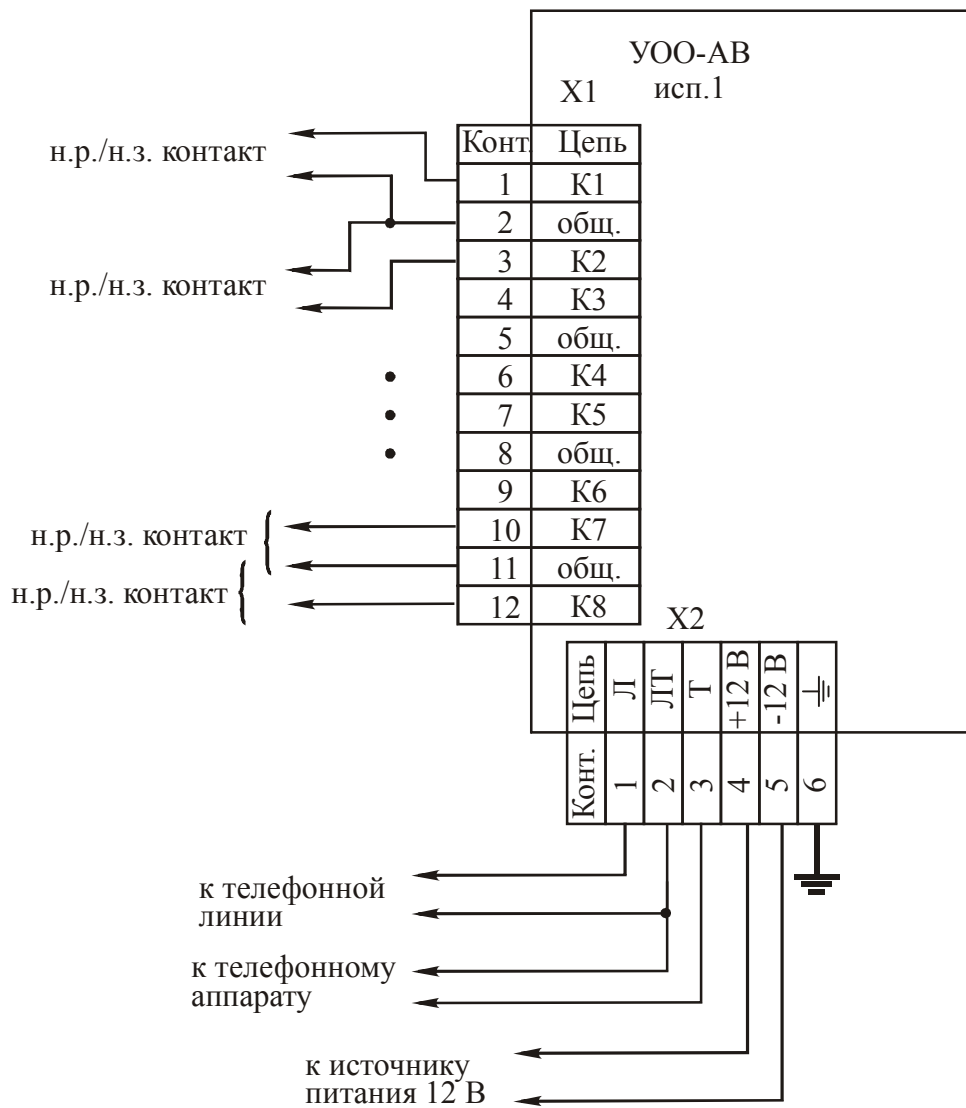

Схема внешних подключений УОО-АВ исполнения 1 при работе с ППКП "Радуга-2А", "Радуга-4А", "Радуга-3"

Схемы внешних подключений при работе УОО-АВ с ППКП "Нота-2", "Нота-4"

Схема внешних подключений УОО-АВ исполнения 1 при работе с ППК посредством релейных н.р./н.з. контактов

Схема внешних подключений УОО-АВ исполнения 1 при работе с РРОП внутриобъектовой радиосистемы "Стрелец"