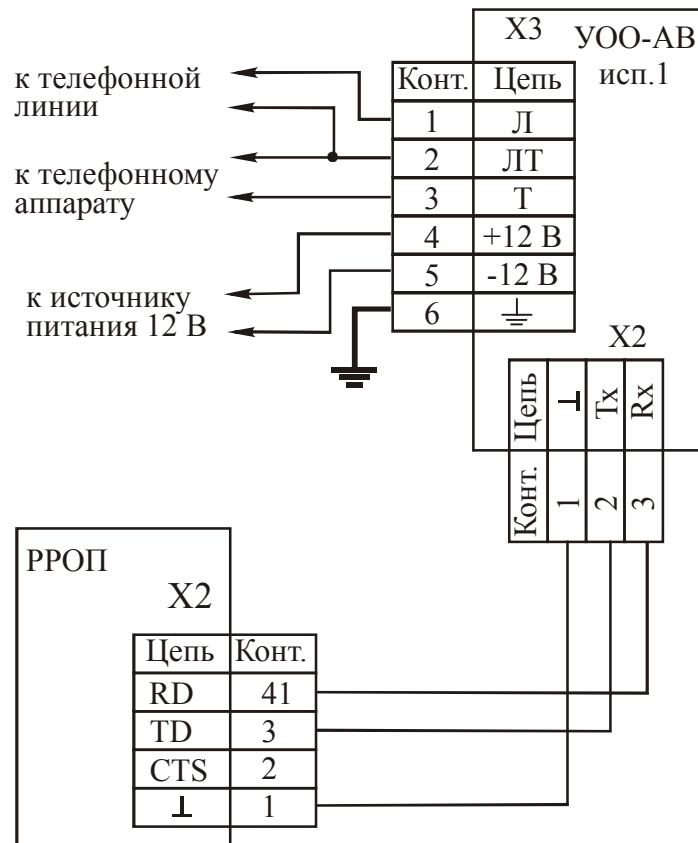

Схема внешних подключений УОО-АВ исполнения 1 при работе с ППКП "Радуга-2А", "Радуга-4А", "Радуга-3"

Схемы внешних подключений при работе УОО-АВ с ППКП "Нота-2", "Нота-4"

Схема внешних подключений УОО-АВ исполнения 1 при работе с ППК посредством релейных н.р./н.з. контактов

Схема внешних подключений УОО-АВ исполнения 1 при работе с РРОП внутриобъектовой радиосистемы "Стрелец"