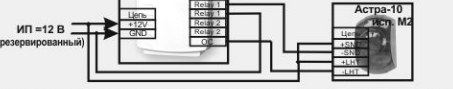

Модули реле и оповещения для организации радиоканального оповещения и управления другими внешними устройствами (до 4-х МРО)