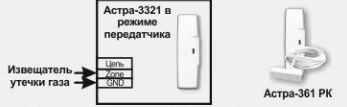

Модули реле и оповещения для организации радиоканального оповещения и управления другими внешними устройствами (до 4-х МРО)

Извещатели пожарные

Оповещатели световые и свето-звуковые для индикации состояния системы

Извещатели охранные для защиты помещений

Извещатели охранные точечные ("тревожные кнопки"). РПДК может применяться для целей постановки на охрану/снятия с охраны

Извещатели аварийные

Извещатели защиты периметра зданий, дополнительных сооружений