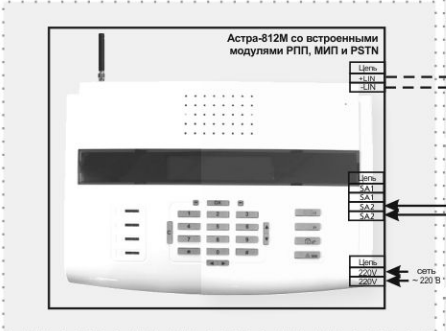

Модули реле и оповещения для организации радиоканального оповещения и управления другими внешними устройствами (до 4-х МРО)

Извещатели пожарные

Оповещатели световые и свето-звуковые для индикации состояния системы

Извещатели охранные для защиты помещений

Извещатели охранные точечные ("тревожные кнопки"). РПДК может применяться для целей постановки на охрану/снятия с охраны

Извещатели аварийные

Извещатели защиты периметра зданий, дополнительных сооружений

Коммуникатор GSM, используемый для передачи информации о состоянии системы в речевом канале на любые телефоны, в том числе в виде SMS на мобильные телефоны

Передача информации о состоянии системы по проводным телефонным линиям в речевом канале на любые телефоны, в том числе в виде цифрового потока в стандартах Ademco Contact ID, SIA 2 FSK