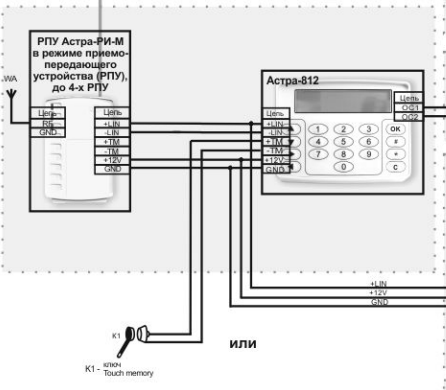

Извещатели охранные для защиты помещений

Извещатели охранные точечные ("тревожные кнопки"). РПДК может применяться для целей постановки на охрану/снятия с охраны

Извещатели аварийные

Извещатели защиты периметра зданий, дополнительных сооружений

Коммуникатор GSM, используемый для передачи информации о состоянии системы в речевом канале на любые телефоны, в том числе в виде SMS на мобильные телефоны

Передача информации о состоянии системы по проводным телефонным линиям в речевом канале на любые телефоны, в том числе в виде цифрового потока в стандартах Ademco Contact ID, SIA 2 FSK