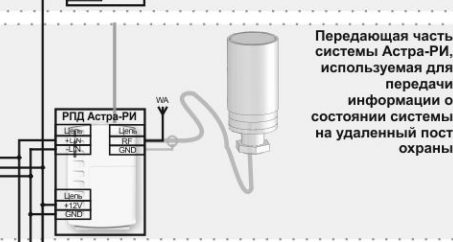

# Обобщенная (типичная) схема объектовой ОПС на базе системы Астра-РИ-М

Средства обнаружения

Средства оповещения

Радиоканал

Ретрансляторы для увеличения дальности, обеспечивают один уровень ретрансляции (до 4-х RTP)

Модули реле и оповещения для организации радиоканального оповещения и управления другими внешними устройствами (до 4-х МРО)

Извещатели пожарные

Оповещатели световые и свето-звуковые для индикации состояния системы

Извещатели охранные для защиты помещений

Извещатели охранные точечные ("тревожные кнопки"). РПДК может применяться для целей постановки на охрану/снятия с охраны

Извещатели аварийные

Извещатели защиты периметра зданий, дополнительных сооружений