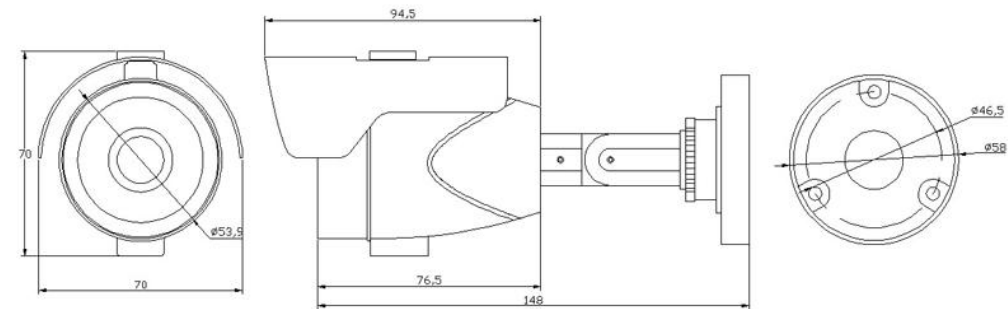

2. Технические характеристики

Камера	CO-SH01-002
Тип матрицы	1/4" Aptina CMOS AR0141
Процессор	NextChip NVP2431H
Поддержка стандарта АHD	AHD-M (720P)
Размеры кадра (Pixel)	1280x720
Режимы работы	AHD 720P(1280x720 при 25к/с) / CVBS D1 (720x576) при 25к/с
Минимальная освещенность, Люкс	0,1 Люкс (Color), 0,01 Люкс (B/W)
Электронный затвор	AES 1/6~1/45 000
ИК-подсветка, м	20
Отношение сигнал/шум, Дб	52
Видеовыход	1.0 В, 75 Ом, композитный
Функции	
День/Ночь	Авто (Убираемый ИК-фильтр, совмещенный с ИК прожектором)
Компенсация фоновой засветки	Авто
Режим накопления	Авто
Автоматическая регулировка усиления	Авто
Расширение динамического диапазона	Авто
Баланс белого	Авто
Подавление шумов	3DNR + 2DNR, Авто
Объектив	
Фокусное расстояние, мм	f=3,6 мм
Крепление объектива	M12
Углы обзора	Горизонталь 62,2°, Вертикаль 54,3°
Общие параметры	
Напряжение питания, В, Потребляемая мощность, Вт	DC 12В, 3,12Вт
Потребляемый ток, макс/мин, А	0,26 / 0,07
Диапазон рабочих температур, °С	-40°С~ +50°С
Диапазон влажности воздуха, %	0% ~ 85%
Материал корпуса	Металл
Класс защиты	IP66
Вес, г	270
Размеры, мм	148x70x70мм

3. Размеры

4. Подключение

1. Подключить видеовход регистратора к BNC разьему камеры.
2. Подключить источник питания 12В к разьему 12В.
3. Нажать на кнопку переключения (в случае использования камеры с аналоговыми регистраторами)